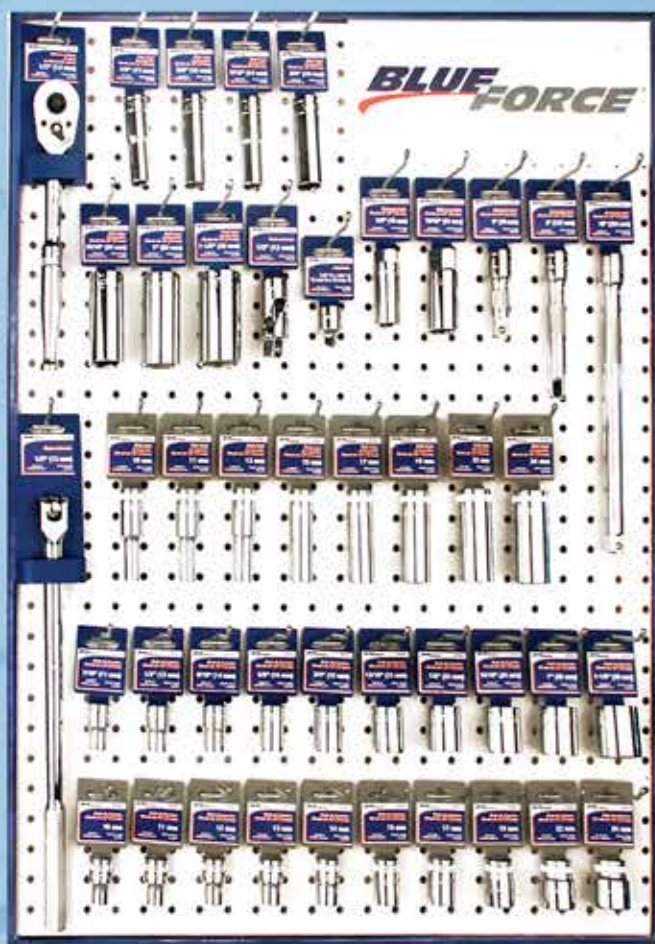

TOLEDO®

QBF04

Despachador de Llaves SAE

40 Piezas

CONTENIDO

| | | |
|---------|--------------------------------------|---|
| BF31207 | 1/4" | 2 |
| BF31208 | 5/16" | 2 |
| BF31209 | 3/8" | 2 |
| BF31210 | 7/16" | 2 |
| BF31213 | 1/2" | 2 |
| BF31214 | 9/16" | 2 |
| BF31216 | 5/8" | 2 |
| BF31217 | 11/16" | 2 |
| BF31219 | 3/4" | 2 |
| BF31221 | 13/16" | 2 |
| BF31222 | 7/8" | 2 |
| BF31224 | 15/16" | 2 |
| BF31225 | 1" | 2 |
| BF31229 | 1.1/8" | 2 |
| BF31227 | 1.1/16" | 2 |
| BF31232 | 1.1/4" | 2 |
| BF33209 | DOBLE CORONA 45° - 3/8 X 7/16 | 2 |
| BF33212 | DOBLE CORONA 45° - 1/2 X 9/16 | 2 |
| BF33219 | DOBLE CORONA 45° - 3/4 X 7/8 | 2 |
| BF31110 | JUEGO 10 DE LLAVES COMBINADAS SAE | 2 |