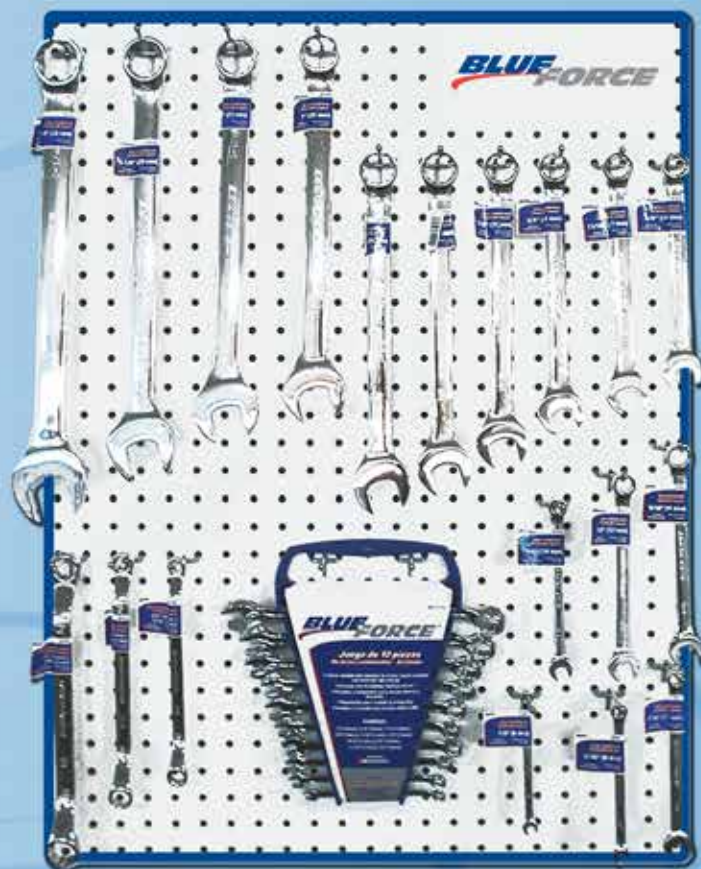

QBF04

Despachador de Llaves SAE

40 Piezas

CONTENIDO

BF31207	1/4"	2
BF31208	5/16"	2
BF31209	3/8"	2
BF31210	7/16"	2
BF31213	1/2"	2
BF31214	9/16"	2
BF31216	5/8"	2
BF31217	11/16"	2
BF31219	3/4"	2
BF31221	13/16"	2
BF31222	7/8"	2
BF31224	15/16"	2
BF31225	1"	2
BF31229	1.1/8"	2
BF31227	1.1/16"	2
BF31232	1.1/4"	2
BF33209	DOBLE CORONA 45° - 3/8 X 7/16	2
BF33212	DOBLE CORONA 45° - 1/2 X 9/16	2
BF33219	DOBLE CORONA 45° - 3/4 X 7/8	2
BF31110	JUEGO 10 DE LLAVES COMBINADAS SAE	2

TOLEDO®