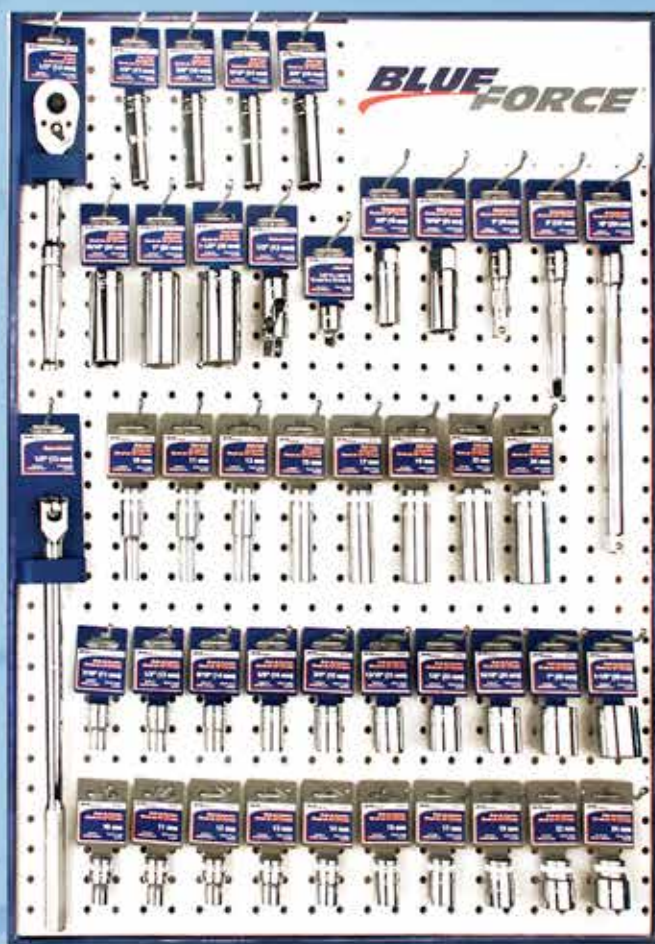

QBF03

Despachador de Matracas y Dados de 1/2" 88 Piezas

CONTENIDO

BF24201	MATRACA CABEZA DE PERA 1/2"	2
BF24301	MANGO ARTICULADO	2
BF24410	EXTENSION DUAL LARGO 10"	2
BF24405	EXTENSION DUAL LARGO 5"	2
BF24403	EXTENSION DUAL LARGO 3"	2
BF25413	DADO LARGO 6 PTS. 1/2"	2
BF25414	DADO LARGO 6 PTS. 9/16"	2
BF25416	DADO LARGO 6 PTS 5/8"	2
BF25419	DADO LARGO 6 PTS. 3/4"	2
BF25424	DADO LARGO 6 PTS 15/16"	2
BF25425	DADO LARGO 6 PTS 1"	2
BF25429	DADO LARGO 6 PTS 1.1/8"	2
BF24601	NUDO UNIVERSAL	2
BF24501	ADAPTADOR DE 1/2H X 3/8M	2
BF25016	DADO PARA BUJIA 5/8"	2
BF25021	DADO PARA BUJIA 13/16"	2
BF25810	DADO LARGO 6 PTS. 10MM	2
BF25811	DADO LARGO 6 PTS. 11MM	2
BF25813	DADO LARGO 6 PTS. 13MM	2
BF25815	DADO LARGO 6 PTS. 15MM	2
BF25817	DADO LARGO 6 PTS. 17MM	2
BF25819	DADO LARGO 6 PTS. 19MM	2
BF25822	DADO LARGO 6 PTS. 22MM	2
BF25824	DADO LARGO 6 PTS. 24MM	2
BF25210	DADO DE 6 PTS. 7/16"	2
BF25213	DADO DE 6 PTS. 1/2"	2
BF25214	DADO DE 6 PTS. 9/16"	2
BF25216	DADO DE 6 PTS. 5/8"	2
BF25219	DADO DE 6 PTS. 3/4"	2
BF25221	DADO DE 6 PTS. 13/16"	2
BF25222	DADO DE 6 PTS. 7/8"	2
BF25224	DADO DE 6 PTS. 15/16"	2
BF25225	DADO DE 6 PTS. 1"	2
BF25229	DADO DE 6 PTS. 1.1/8"	2
BF25610	DADO DE 6 PTS. 10MM	2
BF25611	DADO DE 6 PTS 11MM	2
BF25612	DADO DE 6 PTS. 12MM	2
BF25613	DADO DE 6 PTS 13MM	2
BF25614	DADO DE 6 PTS 14MM	2
BF25615	DADO DE 6 PTS 15MM	2
BF25617	DADO DE 6 PTS 17MM	2
BF25619	DADO DE 6 PTS 19MM	2
BF25622	DADO DE 6 PTS 22MM	2
BF25624	DADO DE 6 PTS 24MM	2

TOLEDO®