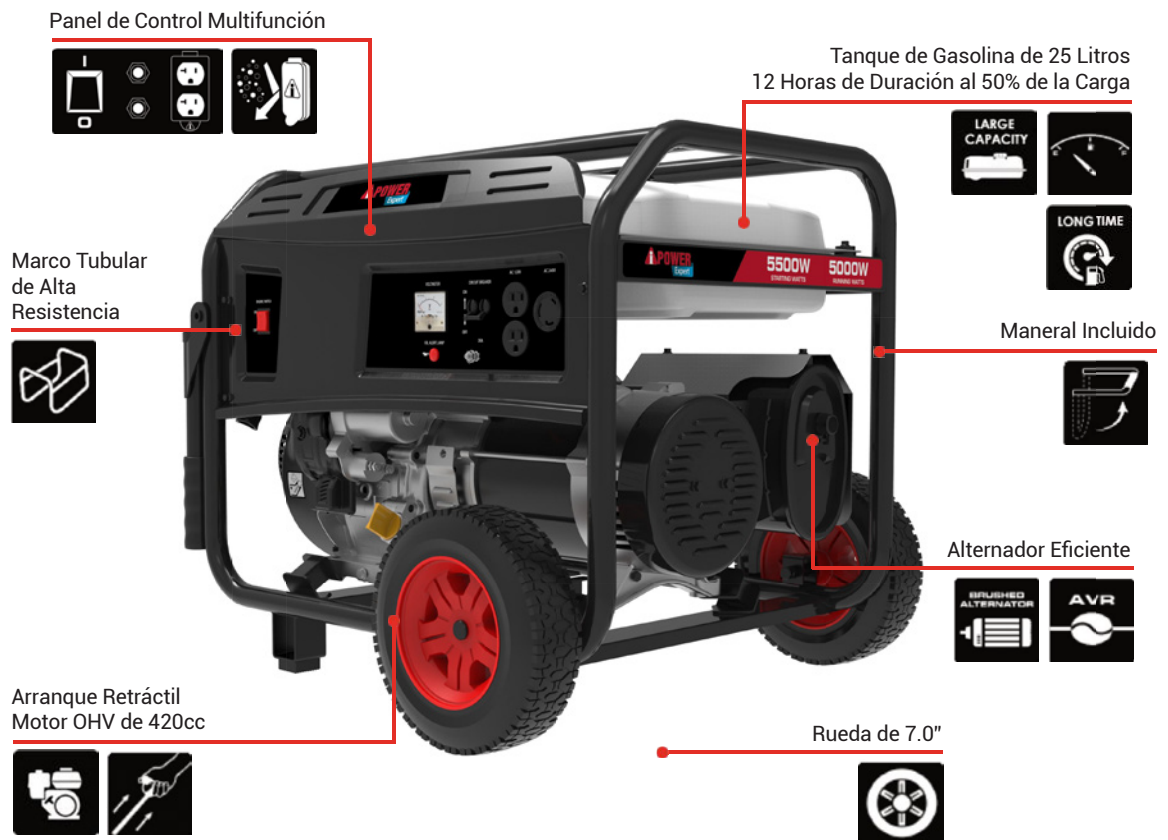

Peso (Kg)	Largo (cm)	Ancho (cm)	Alto (cm)
82.0	46.0	53.5	53.5