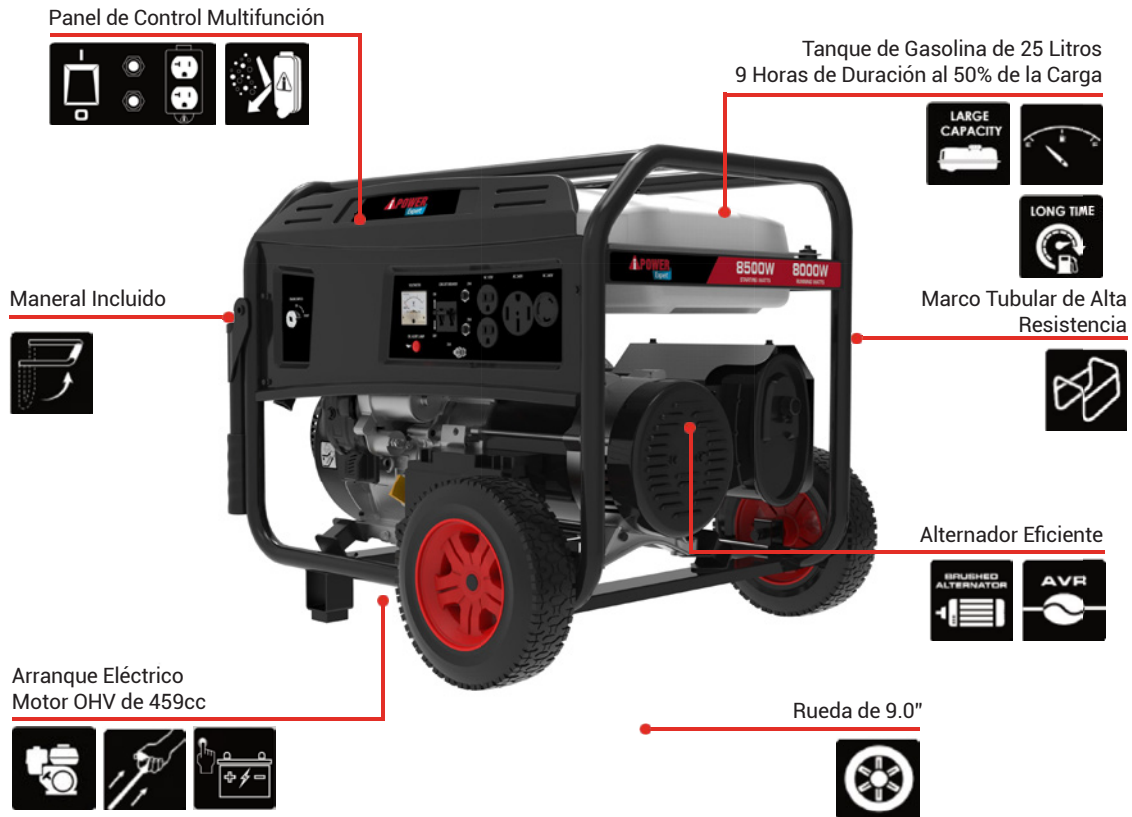

Peso (Kg)	Largo (cm)	Ancho (cm)	Alto (cm)
92.0	48.0	57.0	57.0